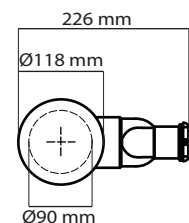

Art. **1052**

**INFO**

**PIATTO DOCCIA IN CERAMICA**  
Ceramic shower tray

**PESO** **Kg 39**  
Weight

**REVISIONE 1.0**  
Silvano Mariano

**DATA**  
05/03/18

CE EN 14527

**COLORI**

**ACCESSORI**

**PILETTA Ø90 CON COVER IN CERAMICA**  
Open drain Ø90 with ceramic cover

**cod. 9074** **cod. 9074MT**

**cod. 9074NEMT**

**cod. 9074SA**

**cod. 9074ON**

N.B.  
LA FINITURA BIANCO LUCIDO VIENE TRATTATA CON PRODOTTO ANTISCIVOLO, LE FINITURE MATT HANNO PROPRIETA' ANTISCIVOLO DIRETTAMENTE NELLO SMALTO.  
Glossy finish is treated with anti-slip solution, Matt finishes have anti-slip properties directly inside glaze.

**COD. 9074**

**CAPACITA' DI SCARICO : 33,6 Lt/min**  
Flushing Volume: 33,6 Lt/min

**ATTENZIONE:**  
Galassia Spa persegue la filosofia di migliorare i prodotti aggiungendo nuovi materiali, innovazioni progettuali e tecnologie produttive.  
L'azienda si riserva di cambiare schede tecniche e caratteristiche di funzionamento degli articoli in ogni momento e senza necessità di preavviso. I pesi possono subire variazioni del 20%.