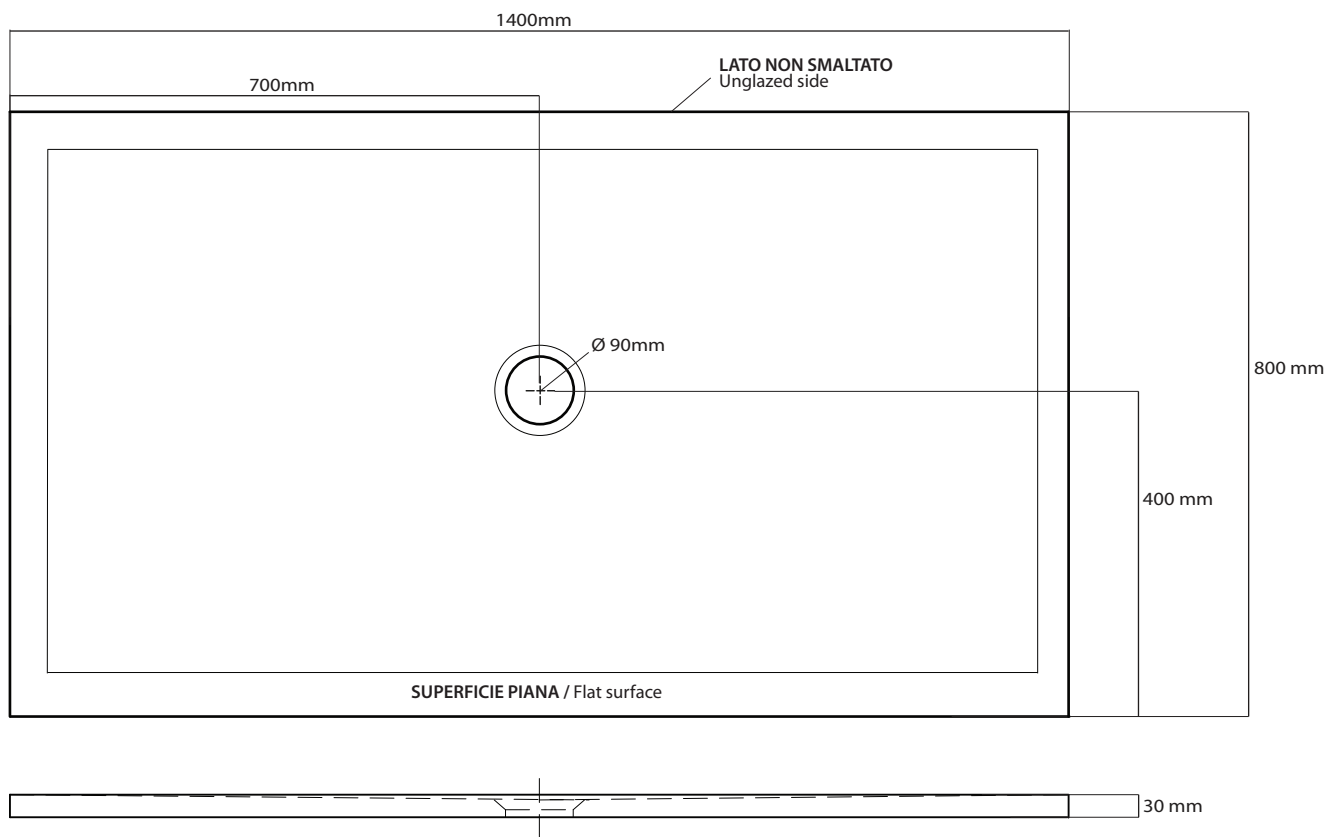

Art. **1052**

**INFO**

**PIATTO DOCCIA IN CERAMICA**  
Ceramic shower tray

**PESO** **Kg 39**  
Weight

**REVISIONE 1.0**  
Silvano Mariano

**DATA**  
05/03/18

CE EN 14527

**COLORI**

IL TAGLIO PUO' ESSERE EFFETTUATO SOLO SUI LATI IN PROSSIMITA' DELLE PARETI.  
IL TAGLIO POTREBBE VARIARE LA CENTRALITA' DELLO SCARICO.  
The cut must be made only on the sides that are placed against the wall.  
The central position of the drain could vary after the cut.

**COD. 9074**

**CAPACITA' DI SCARICO : 33,6 Lt/min**  
Flushing Volume: 33,6 Lt/min

**ATTENZIONE:**  
Galassia Spa persegue la filosofia di migliorare i prodotti aggiungendo nuovi materiali, innovazioni progettuali e tecnologie produttive.  
L'azienda si riserva di cambiare schede tecniche e caratteristiche di funzionamento degli articoli in ogni momento e senza necessità di preavviso. I pesi possono subire variazioni del 20%.